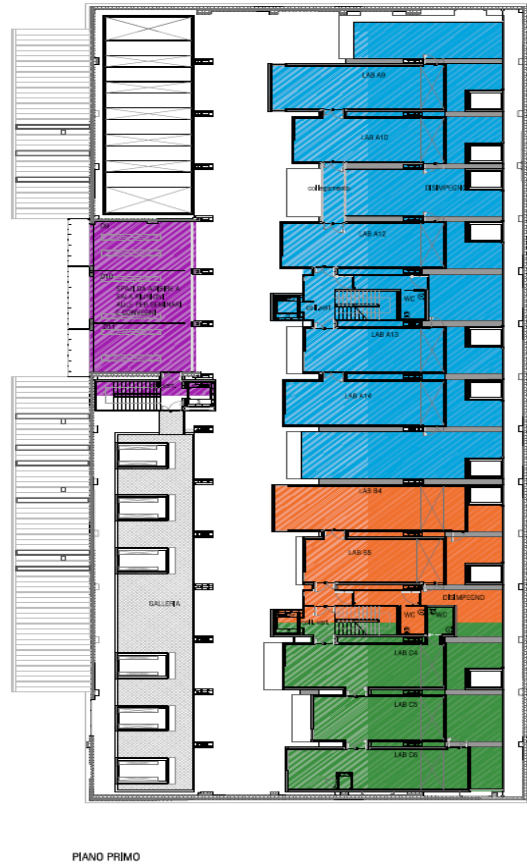

1222,26 mq

521,84 mq

589,06 mq

162,87 mq

149,82 mq

TECNOPOLO di Reggio Emilia

Fab Lab

Fab Lab @ Tecnopolo

COWORKING

PIANO
TERRA

Fab Lab

Strumento per il trasferimento tecnologico

- ▶ Coworking
- ▶ Prototipazione rapida
- ▶ Challenge

COME

- ▶ PMI
- ▶ Professionisti
- ▶ Talenti

PER CHI