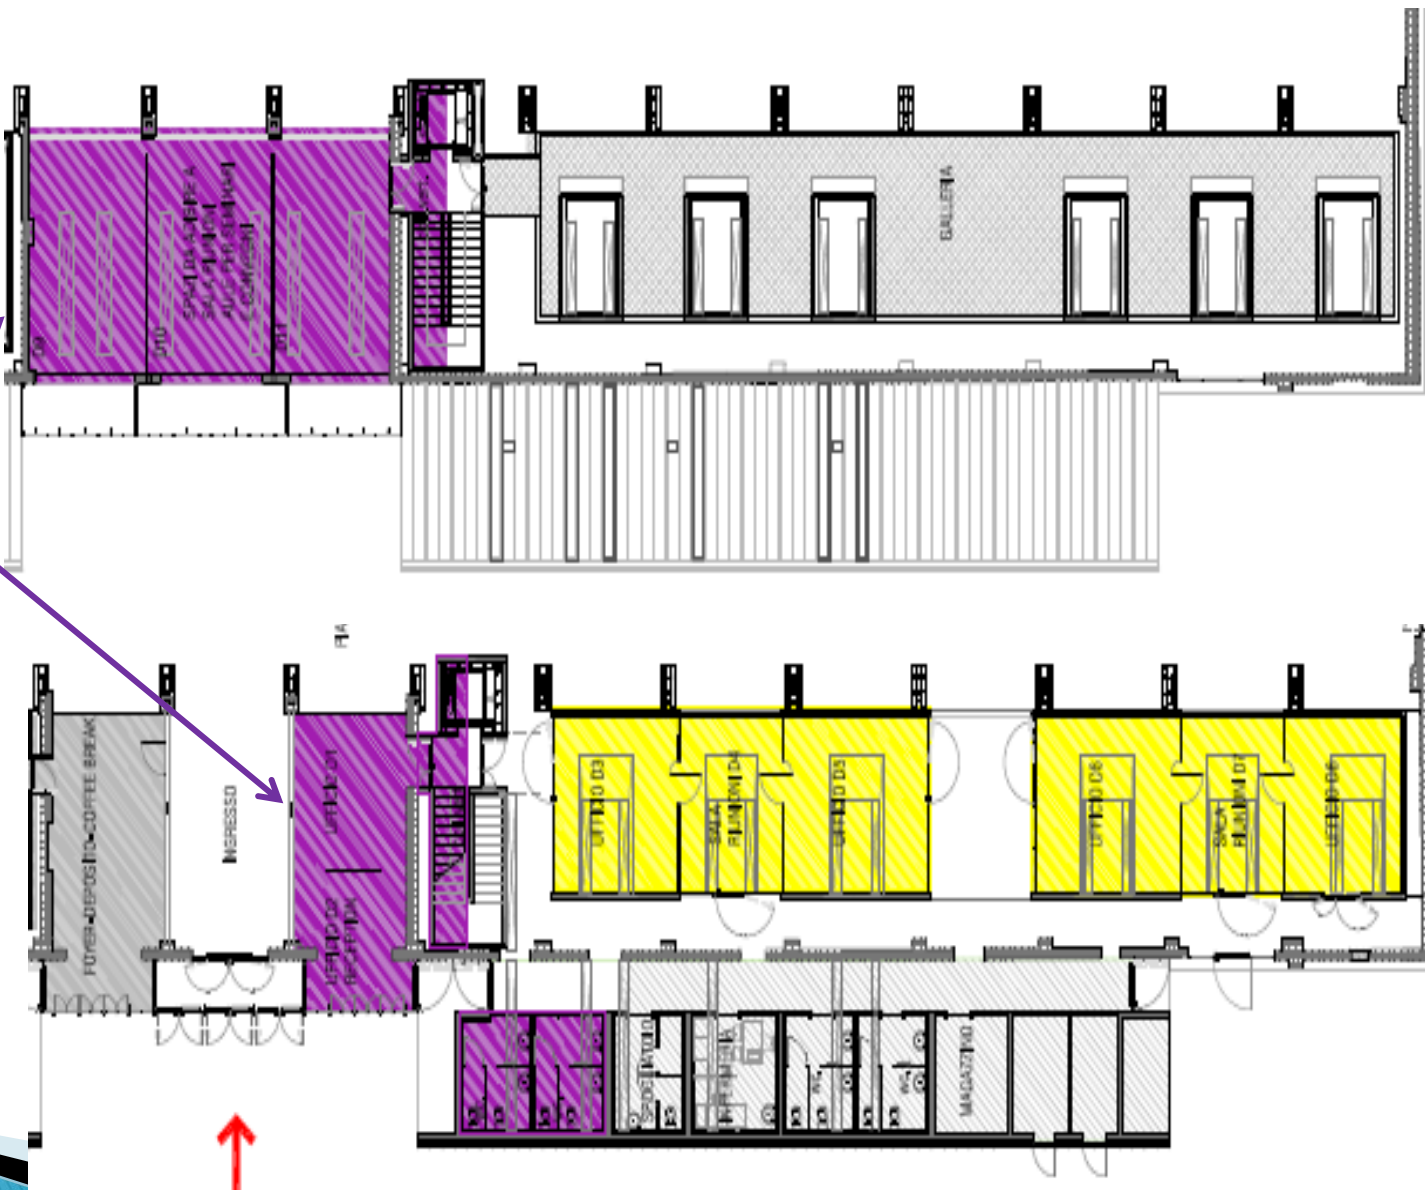

Spazi REI c/o Tecnopolo di RE

PRIMO
PIANO

PORTALE
Rete HTN

PIANO
TERRA