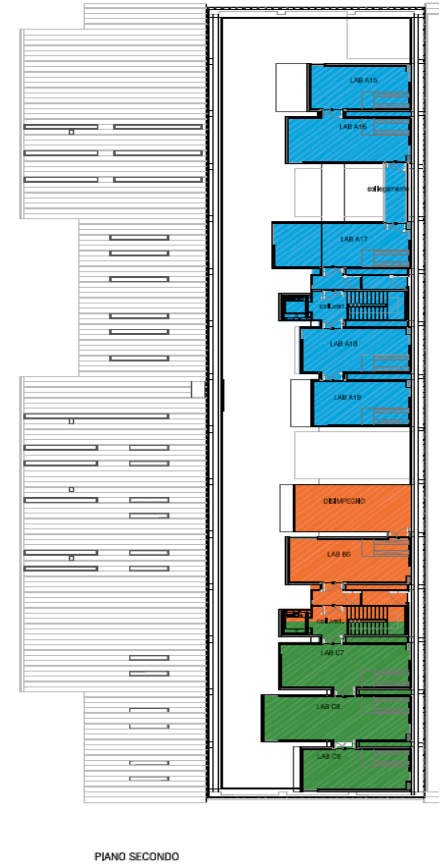

1222,26 mq

521,84 mq

589,06 mq

162,87 mq

149,82 mq

TECNOPOLO di Reggio Emilia

Fab Lab

Fab Lab @ Tecnopolo